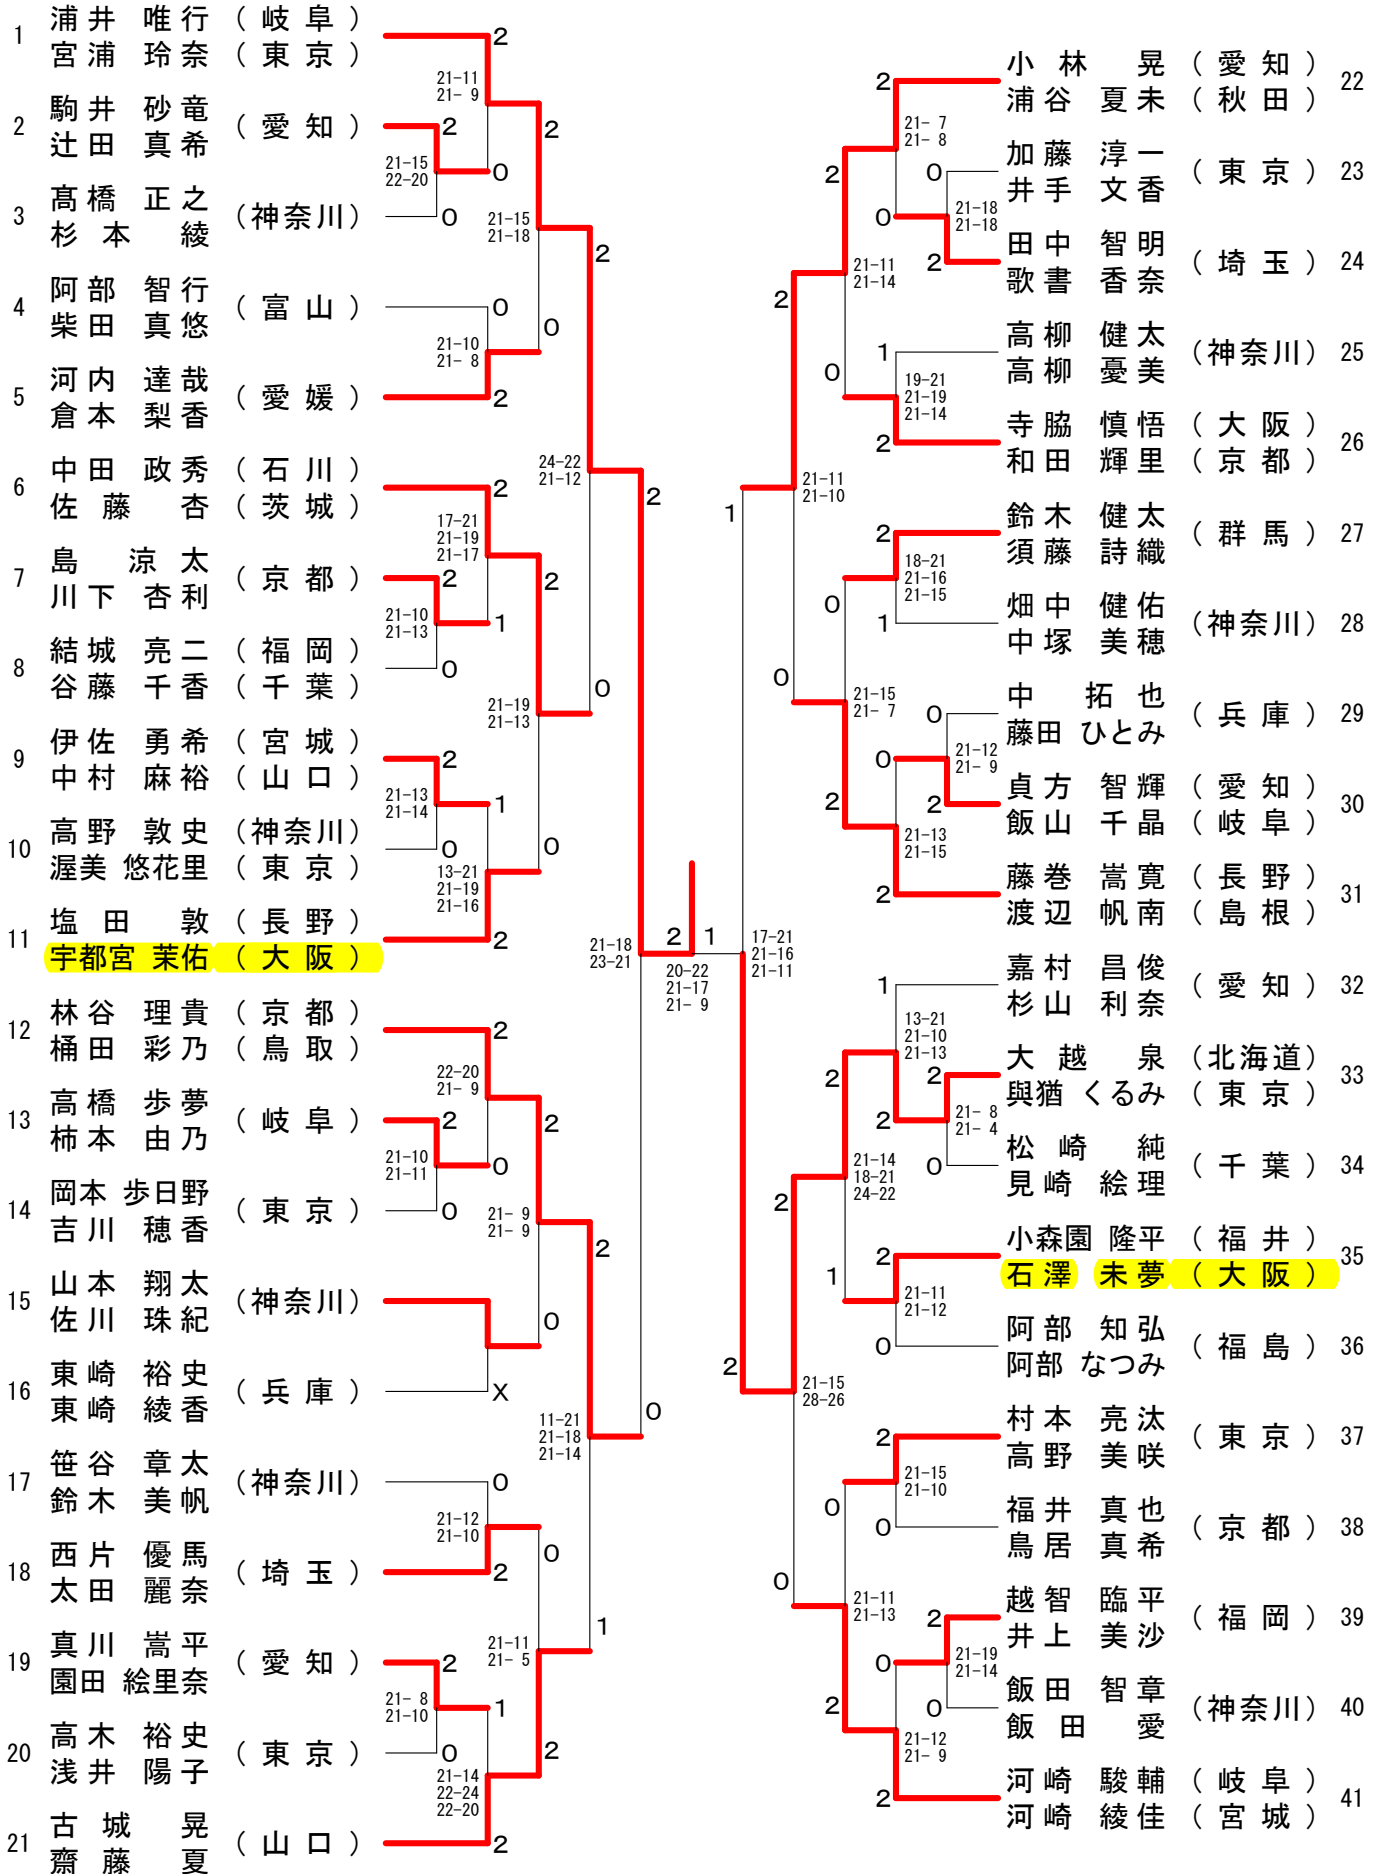

第62回全日本社会人バドミントン選手権大会

令和元年8月31日-9月4日 福岡県福岡市

混合ダブルス-1

第62回全日本社会人バドミントン選手権大会

令和元年8月31日-9月4日 福岡県福岡市

混合ダブルス-2

42	高階 知也 (北海道)	荒木 茜羽 (岐阜)	2	山田 和司 (熊本)	62	小野 菜保 (熊本)	2
43	小泉 佑介 (神奈川)	小泉 みなみ (神奈川)	1	田村 貴明 (神奈川)	63	石川 華乃子 (千葉)	1
44	八木 将之 (大阪)	藤山 友香里 (大阪)	2	坂田 大輔 (沖縄)	64	垣 花 彩 (沖縄)	2
45	小林 和弘 (東京)	竹内 美帆 (東京)	0	井上 健太 (岡山)	65	井手 柚月 (岡山)	2
46	石井 大翔 (福井)	吉森 朱里 (石川)	2	永井 諒 (東京)	66	柳井 友里 (東京)	0
47	高橋 佑典 (愛知)	小池 紗葉 (愛知)	2	西澤 潤 (愛知)	67	山藤 千彩 (広島)	0
48	北澤 典 (埼玉)	尾竹 加菜 (千葉)	0	永瀬 洋介 (神奈川)	68	渡辺 梨沙 (神奈川)	2
49	細田 慎二 (静岡)	小野寺 香菜 (東京)	2	中西 卓巳 (京都)	69	翠簾屋 乃梨子 (大阪)	0
50	室井 和久 (神奈川)	鈴木 彩 (栃木)	0	宮本 樹希 (石川)	70	芝野 真由 (石川)	2
51	宇山 大洋 (兵庫)	田中 亜美 (兵庫)	2	後藤 圭亮 (岐阜)	71	中村 恭子 (岐阜)	2
52	三浦 光将 (宮城)	本田 恵利奈 (茨城)	2	平津 佳幸 (埼玉)	72	山口 ソヨカ (岐阜)	2
53	川田 陽太 (東京)	石郷岡 弓枝 (東京)	1	鈴木 誉和 (神奈川)	73	田渡 夏菜 (神奈川)	0
54	齋藤 大慎 (長野)	有安 沙生 (香川)	2	齋藤 謙太 (東京)	74	森 朝香 (東京)	2
55	堀内 拓人 (埼玉)	坂巻 麻美 (埼玉)	2	南 祐太 (福井)	75	宮本 愛梨 (福井)	1
56	初田 翔平 (神奈川)	菊池 涼香 (神奈川)	0	小林 徹太郎 (北海道)	76	伊藤 実佑 (愛知)	2
57	原田 和憲 (福岡)	工藤 ひな子 (福岡)	2	赤松 楓己 (兵庫)	77	城市 早紀 (兵庫)	2
58	古川 優太 (山口)	矢上 璃奈 (鳥取)	0	清水 直樹 (千葉)	78	坂爪 里奈 (千葉)	0
59	本田 貴一 (京都)	辻澤 香奈 (京都)	0	仲 和也 (東京)	79	谷野 葵 (東京)	2
60	國分 祥太 (神奈川)	小室 梨緒 (神奈川)	2	財城 亮太 (京都)	80	柏原 志穂 (京都)	0
61	宮嶋 航太郎 (愛知)	福万 尚子 (島根)	2	竹内 義憲 (神奈川)	81	加藤 美幸 (山口)	2