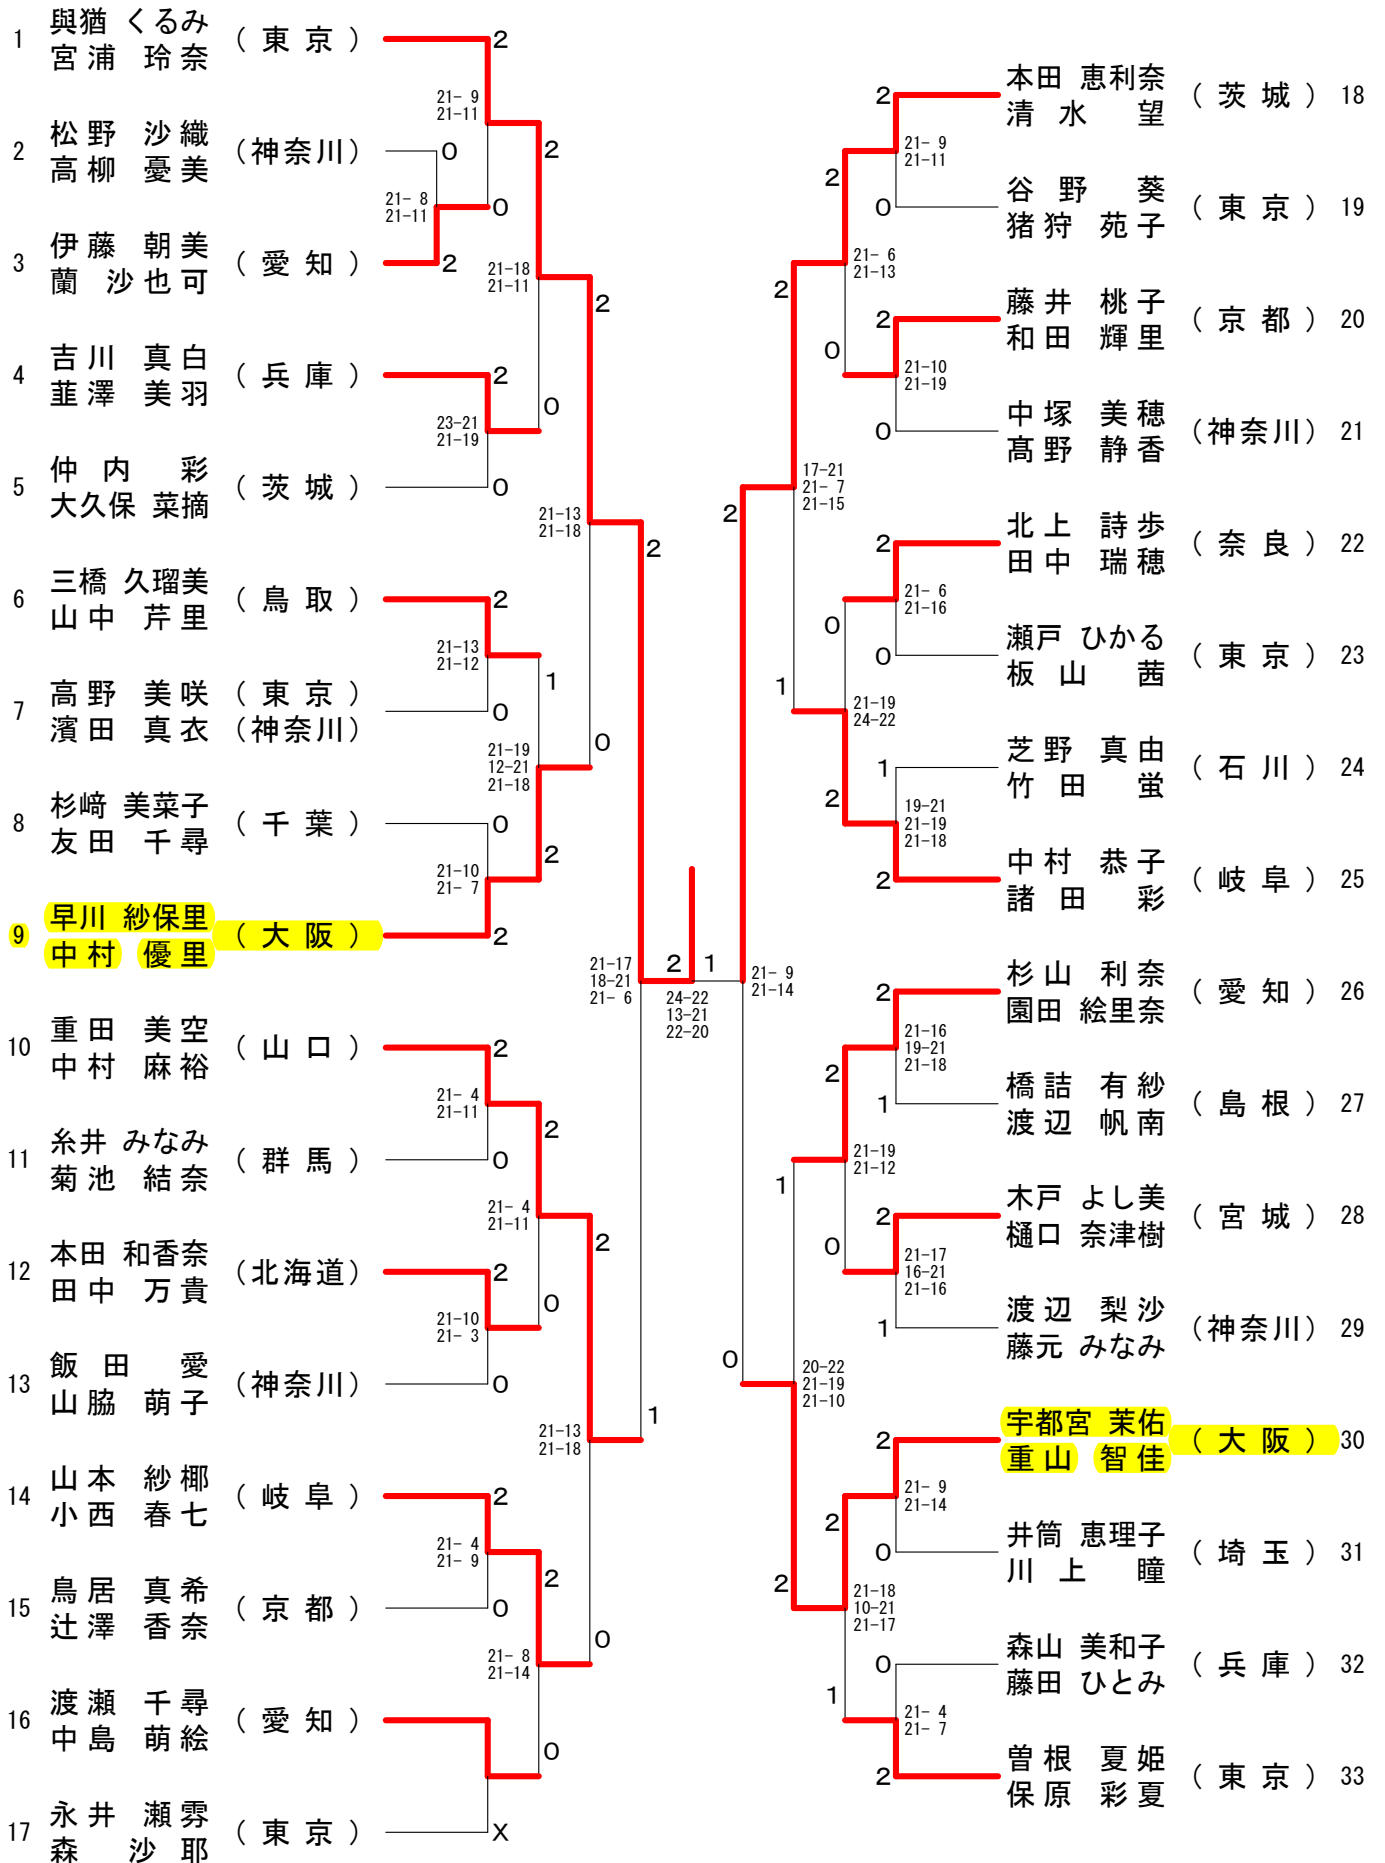

# 第62回全日本社会人バドミントン選手権大会

令和元年8月31日-9月4日 福岡県福岡市

## 女子シングルスー1

## 女子ダブルス-1