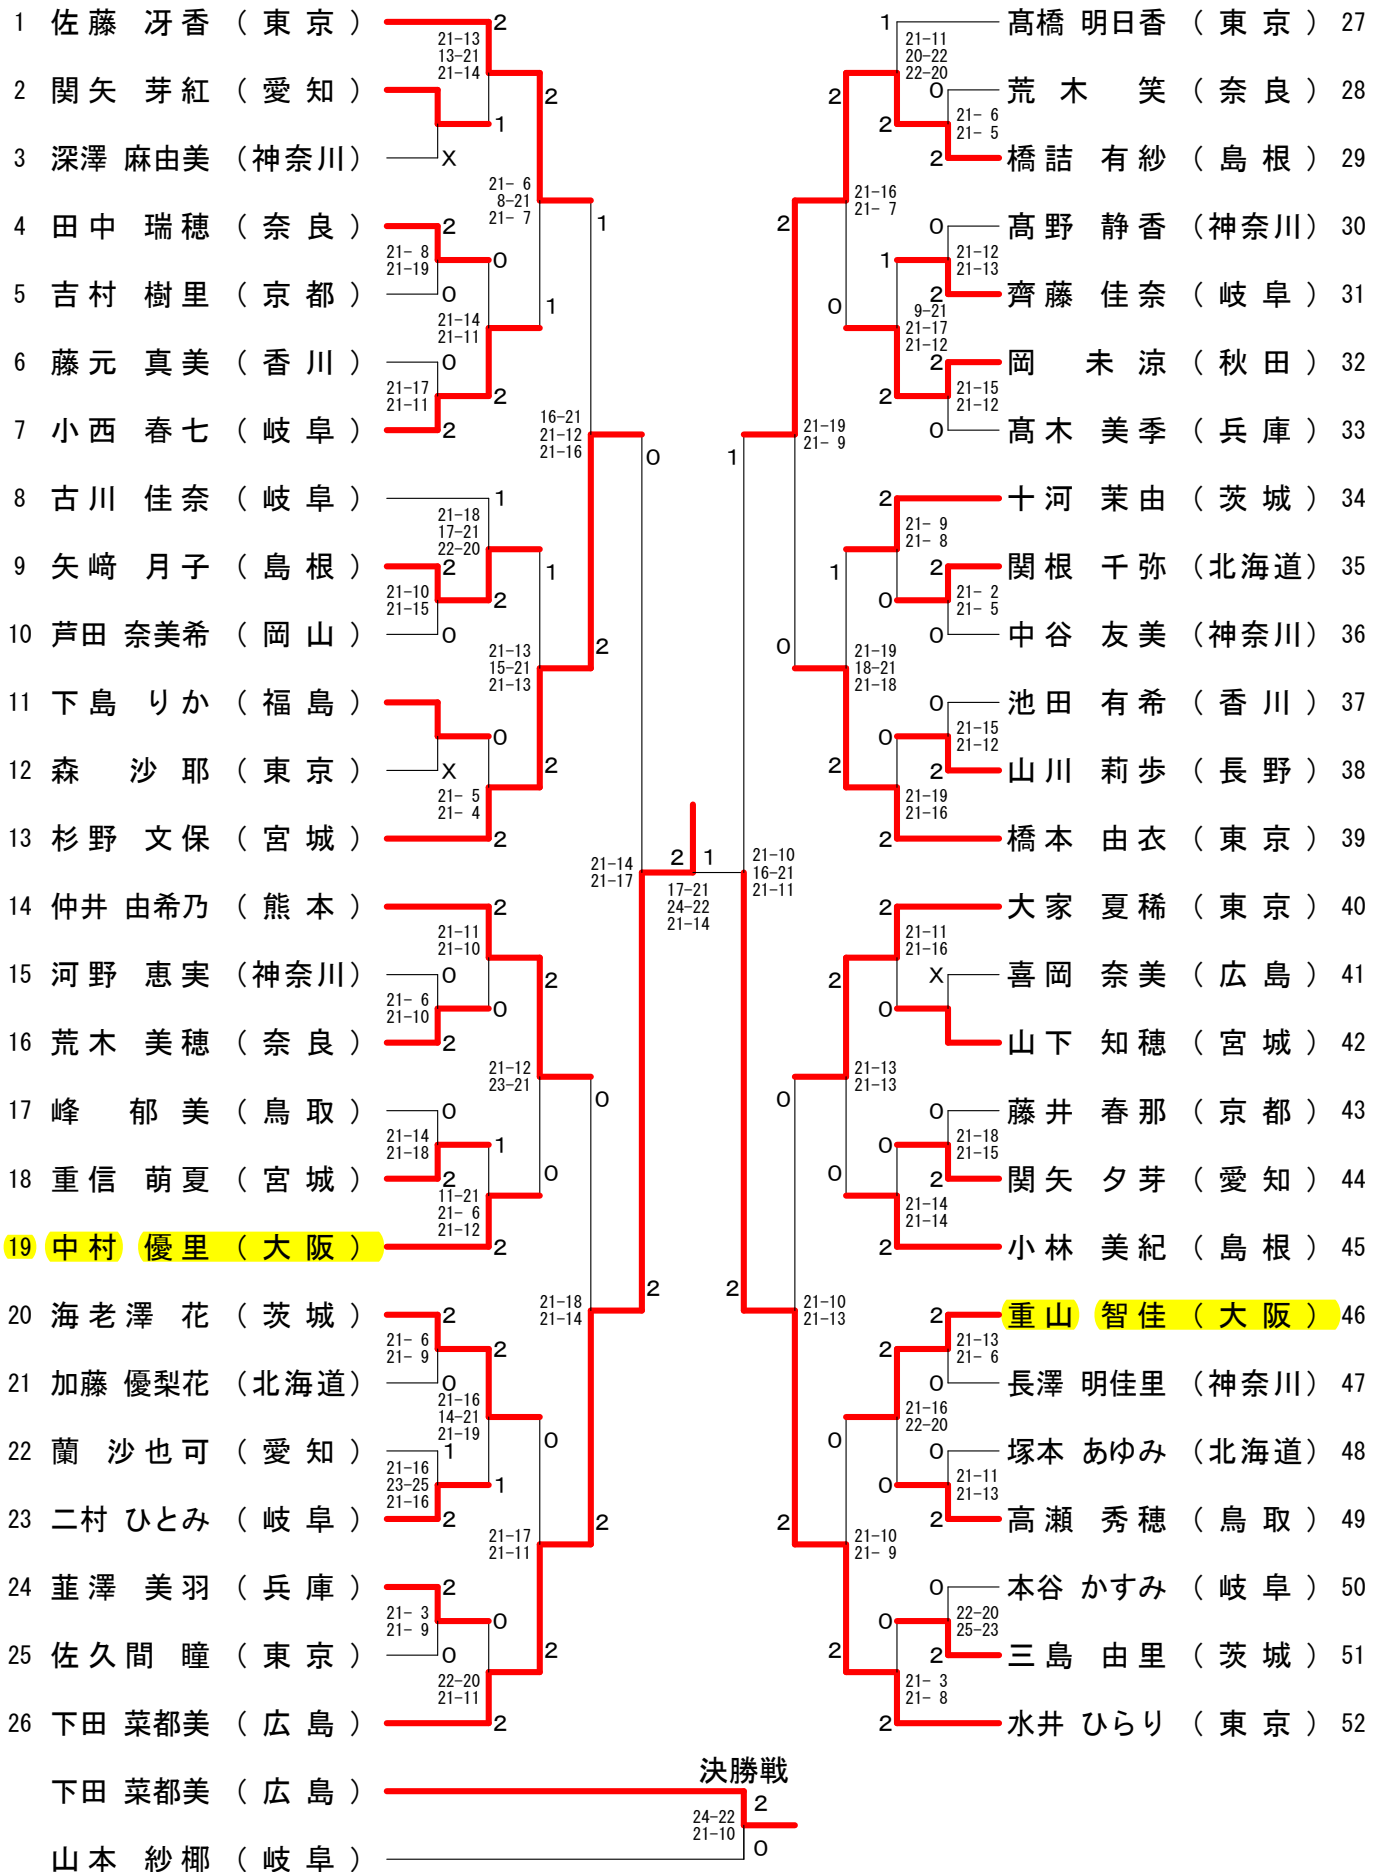

# 第62回全日本社会人バドミントン選手権大会

2019/8/31-9/4 福岡県

種目	男子単	男子複	女子単	女子複	混合複
参加数	404	291	104	131	161
優勝	古賀 穂 (東京)	高野 将斗 玉手 勝輝 (神奈川)	下田 菜都美 (広島)	與猶 くるみ 宮浦 玲奈 (東京)	西川 裕次郎 尾崎 沙織 (東京)
準優勝	小野寺 裕介 (東京)	竹内 義憲 松居 圭一郎 (神奈川)	山本 紗椰 (岐阜)	川島 美南 齋藤 夏 (山口)	高階 知也 荒木 茜羽 (北海道・岐阜)
3 位	牧野 桂大 (神奈川)	市川 和洋 馬屋原 大樹 (愛知)	水井 ひらり (東京)	荒木 茜羽 今井 莉子 (岐阜)	三浦 昂 大迫 晴加 (岐阜)
	武下 利一 (富山)	星野 翔平 西川 裕次郎 (東京)	齋藤 栞 (山口)	渡邊 あかね 尾崎 沙織 (東京)	浦井 唯行 宮浦 玲奈 (岐阜・東京)
5 位	常山 明良 (京都)	小林 晃 宮嶋 航太郎 (愛知)	杉野 文保 (宮城)	本田 恵利奈 清水 望 (茨城)	荒井 大輝 石橋 麻美子 (石川・茨城)
	古財 和輝 (京都)	東野 圭悟 渡部 大 (北海道)	仁平 菜月 (富山)	福万 尚子 横山 恵里香 (島根)	山田 和司 小野 菜保 (熊本)
	松村 健太 (愛知)	大嶋 一彰 塚本 好喜 (神奈川)	橋詰 有紗 (島根)	加藤 美幸 柏原 みき (山口)	西谷 春樹 横山 めぐみ (京都・島根)
	小本 翔太 (神奈川)	高階 知也 竹内 宏気 (北海道)	林 樂 (山口)	中西 貴映 岩永 鈴 (東京)	大越 泉 與猶 くるみ (北海道・東京)
9 位	猪熊 心太朗 (神奈川)	鈴木 大裕 三浦 光將 (宮城)	仲井 由希乃 (熊本)	重田 美空 中村 麻裕 (山口)	西 豊 清水 望 (岐阜・茨城)
	渡部 大 (北海道)	本田 尚人 大関 修平 (愛知)	三谷 美菜津 (東京)	新玉 美郷 川島 里羅 (東京)	三浦 光將 本田 恵利奈 (宮城・茨城)
	渡邊 一磨 (北海道)	北林 峻 駒井 砂竜 (愛知)	大家 夏稀 (東京)	山藤 千彩 今井 優歩 (広島・山口)	鈴木 大裕 今井 優歩 (宮城・山口)
	常塚 光 (京都)	後藤 圭亮 河崎 駿輔 (岐阜)	海老原 詩織 (東京)	河崎 綾佳 嶺井 優希 (宮城)	林谷 理貴 桶田 彩乃 (京都・鳥取)
	丸尾 亮太郎 (神奈川)	西 豊 高橋 歩夢 (岐阜)	佐藤 呀香 (東京)	宇都宮 茉佑 重山 智佳 (大阪)	高野 将斗 柏原 みき (神奈川・山口)
	小本 大佑 (東京)	小林 徹太郎 中木 広大 (北海道)	樋口 奈津樹 (宮城)	高橋 明日香 水津 優衣 (東京)	竹内 義憲 加藤 美幸 (神奈川・山口)
	井上 知也 (東京)	森田 浩平 間瀬 亮介 (愛知)	橋本 由衣 (東京)	鈴木 温子 山口 ソヨカ (岐阜)	石川 直樹 亀田 楓 (岐阜・広島)
	稲盛 晃平 (京都)	毛利 正和 木村 光尊 (新潟)	永井 瀬秀 (東京)	岸田 洋子 桶田 彩乃 (鳥取)	小林 晃 浦谷 夏未 (愛知・秋田)

# 第62回全日本社会人バドミントン選手権大会

令和元年8月31日-9月4日 福岡県福岡市

## 女子シングルスー1