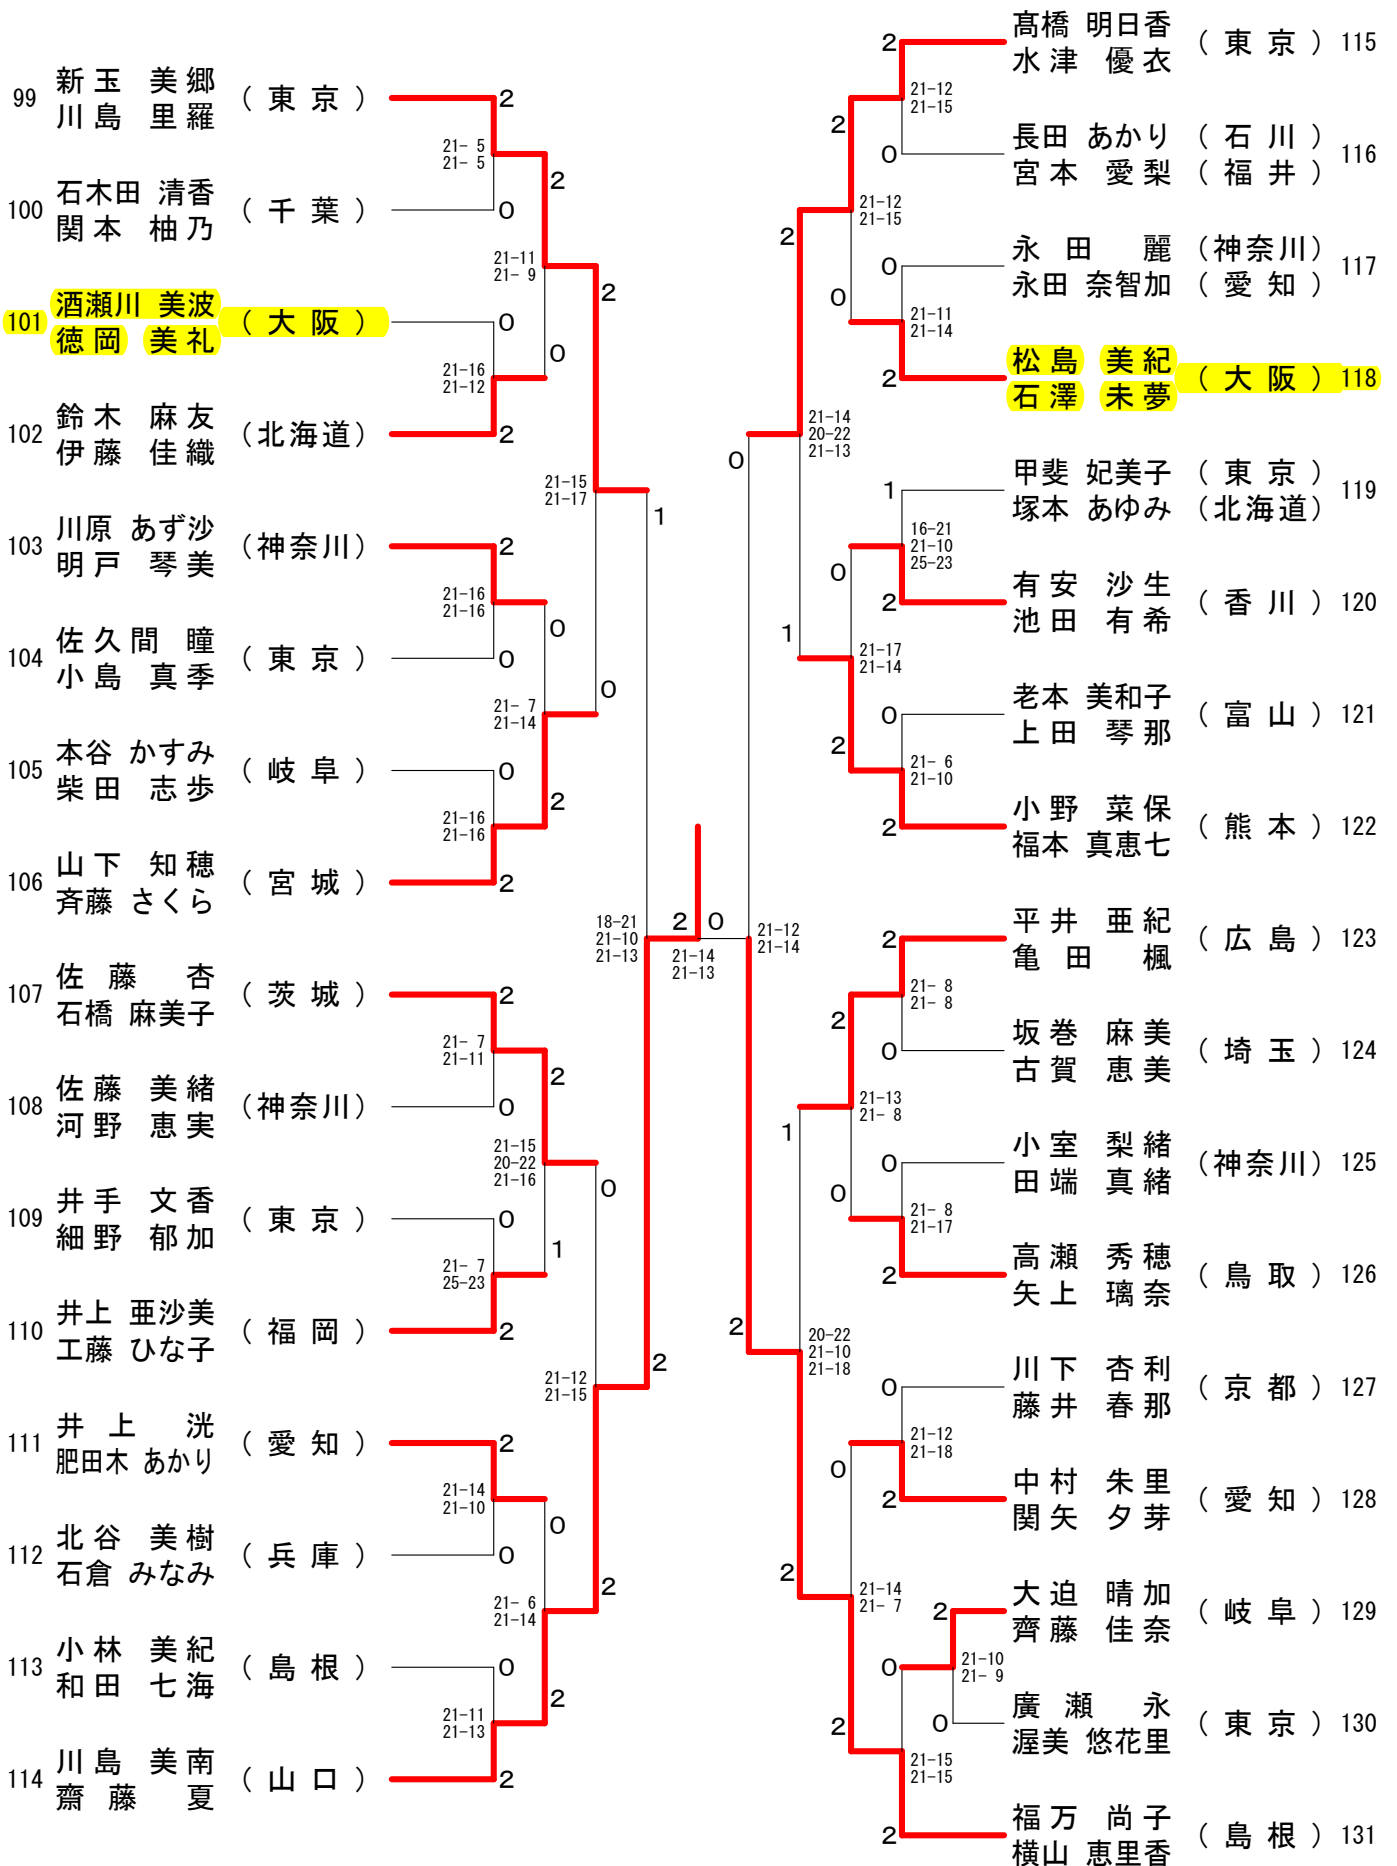

## 女子ダブルス-1

# 第62回全日本社会人バドミントン選手権大会

令和元年8月31日-9月4日 福岡県福岡市

## 女子ダブルス-3

## 女子ダブルス-4